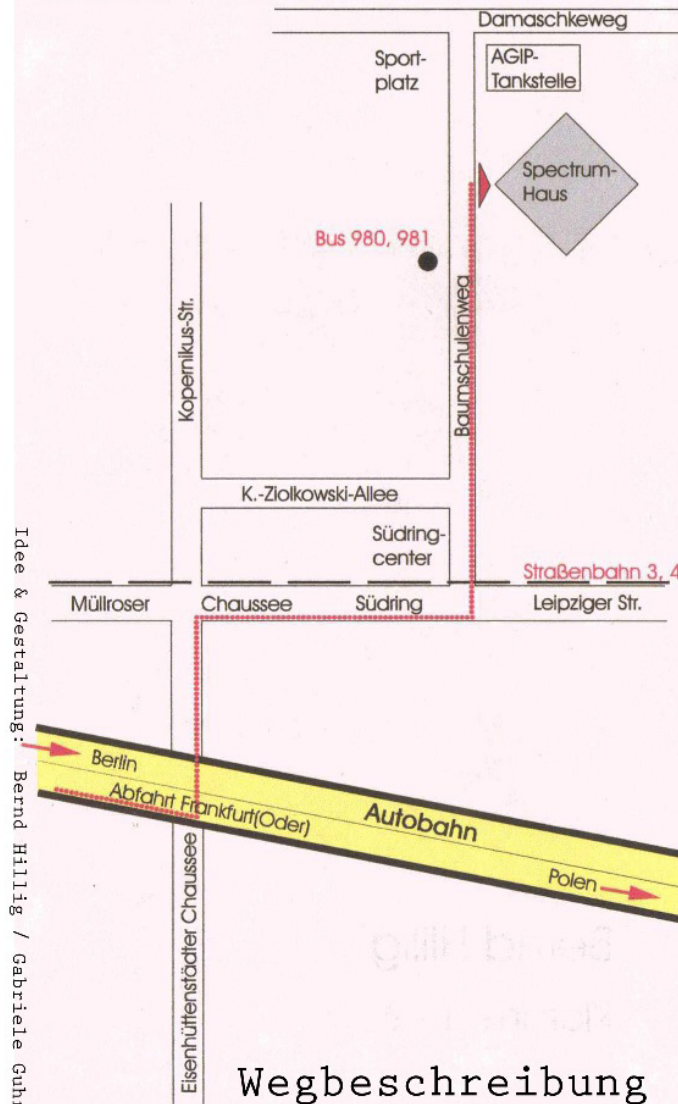

TEL. 0335 - 6835711